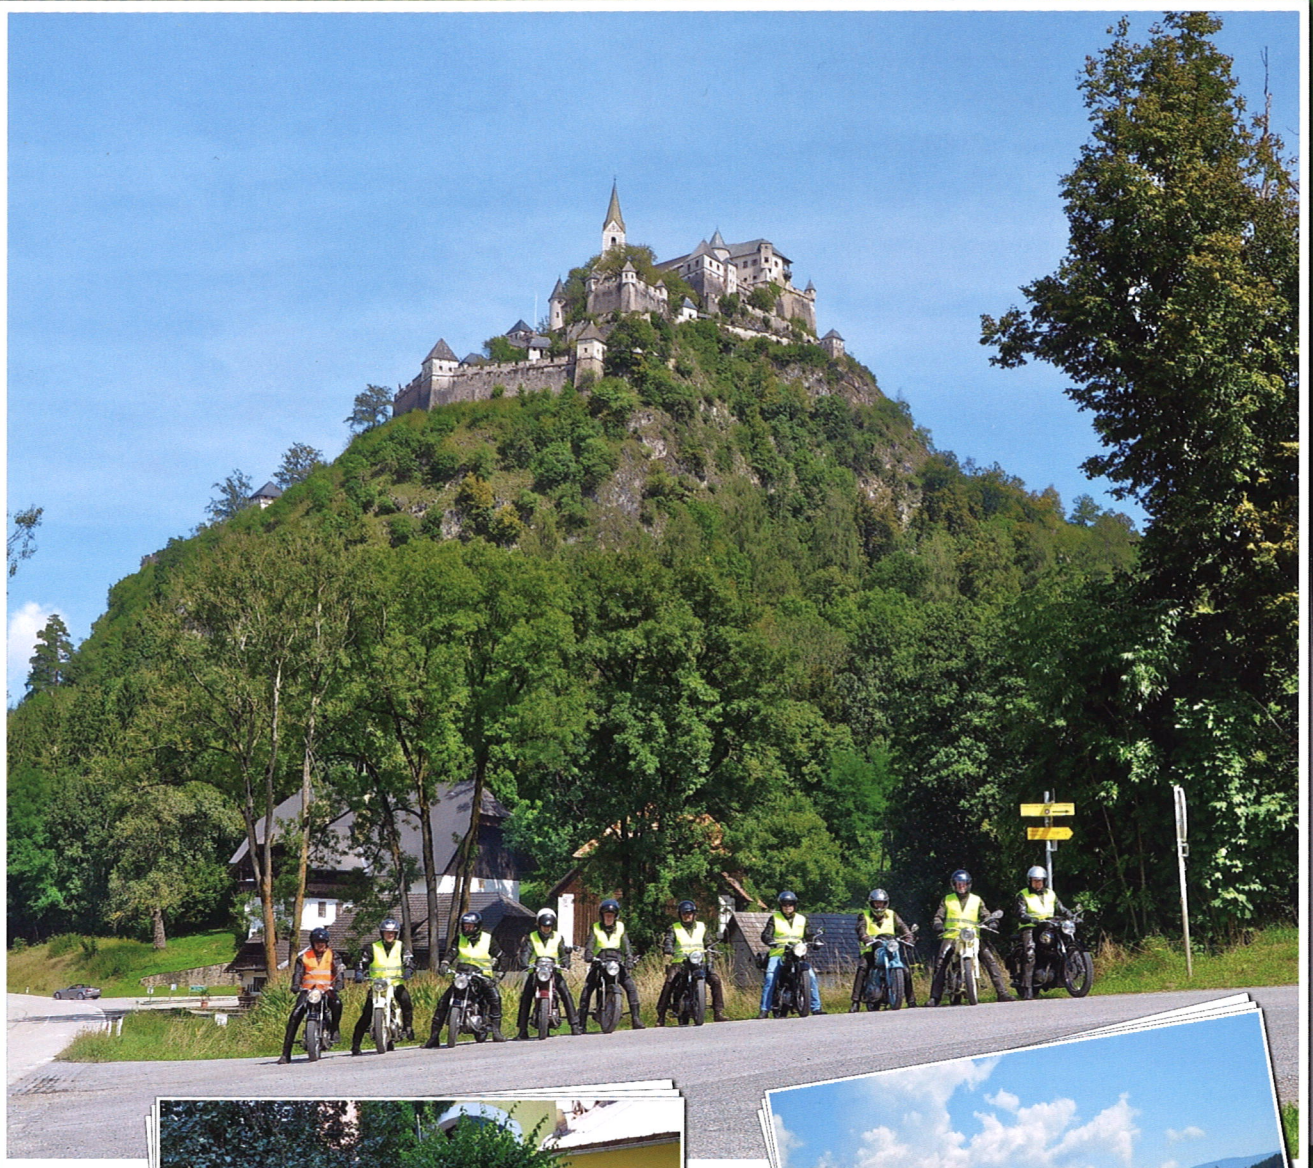

**Oldtimerfreunde**

**Thal bei Graz**

1

Jänner

Mo	Di	Mi	Do	Fr	Sa	So
1	2	3	4	5	6	7
8	9	10	11	12	13	14
15	16	17	18	19	20	21
22	23	24	25	26	27	28
29	30	31				

Oldtimerfreunde

Thal bei Graz

2

Oldtimerfreunde

Thal bei Graz

4

April

Mo	Di	Mi	Do	Fr	Sa	So
						1
2	3	4	5	6	7	8
9	10	11	12	13	14	15
16	17	18	19	20	21	22
23	24	25	26	27	28	29
30						

Oldtimerfreunde

Thal bei Graz

5

8

August

Mo	Di	Mi	Do	Fr	Sa	So
31		1	2	3	4	5
6	7	8	9	10	11	12
13	14	15	16	17	18	19
20	21	22	23	24	25	26
27	28	29	30	31		

Oldtimerfreunde

Thal bei Graz

9

September

Mo	Di	Mi	Do	Fr	Sa	So
					1	2
3	4	5	6	7	8	9
10	11	12	13	14	15	16
17	18	19	20	21	22	23
24	25	26	27	28	29	30